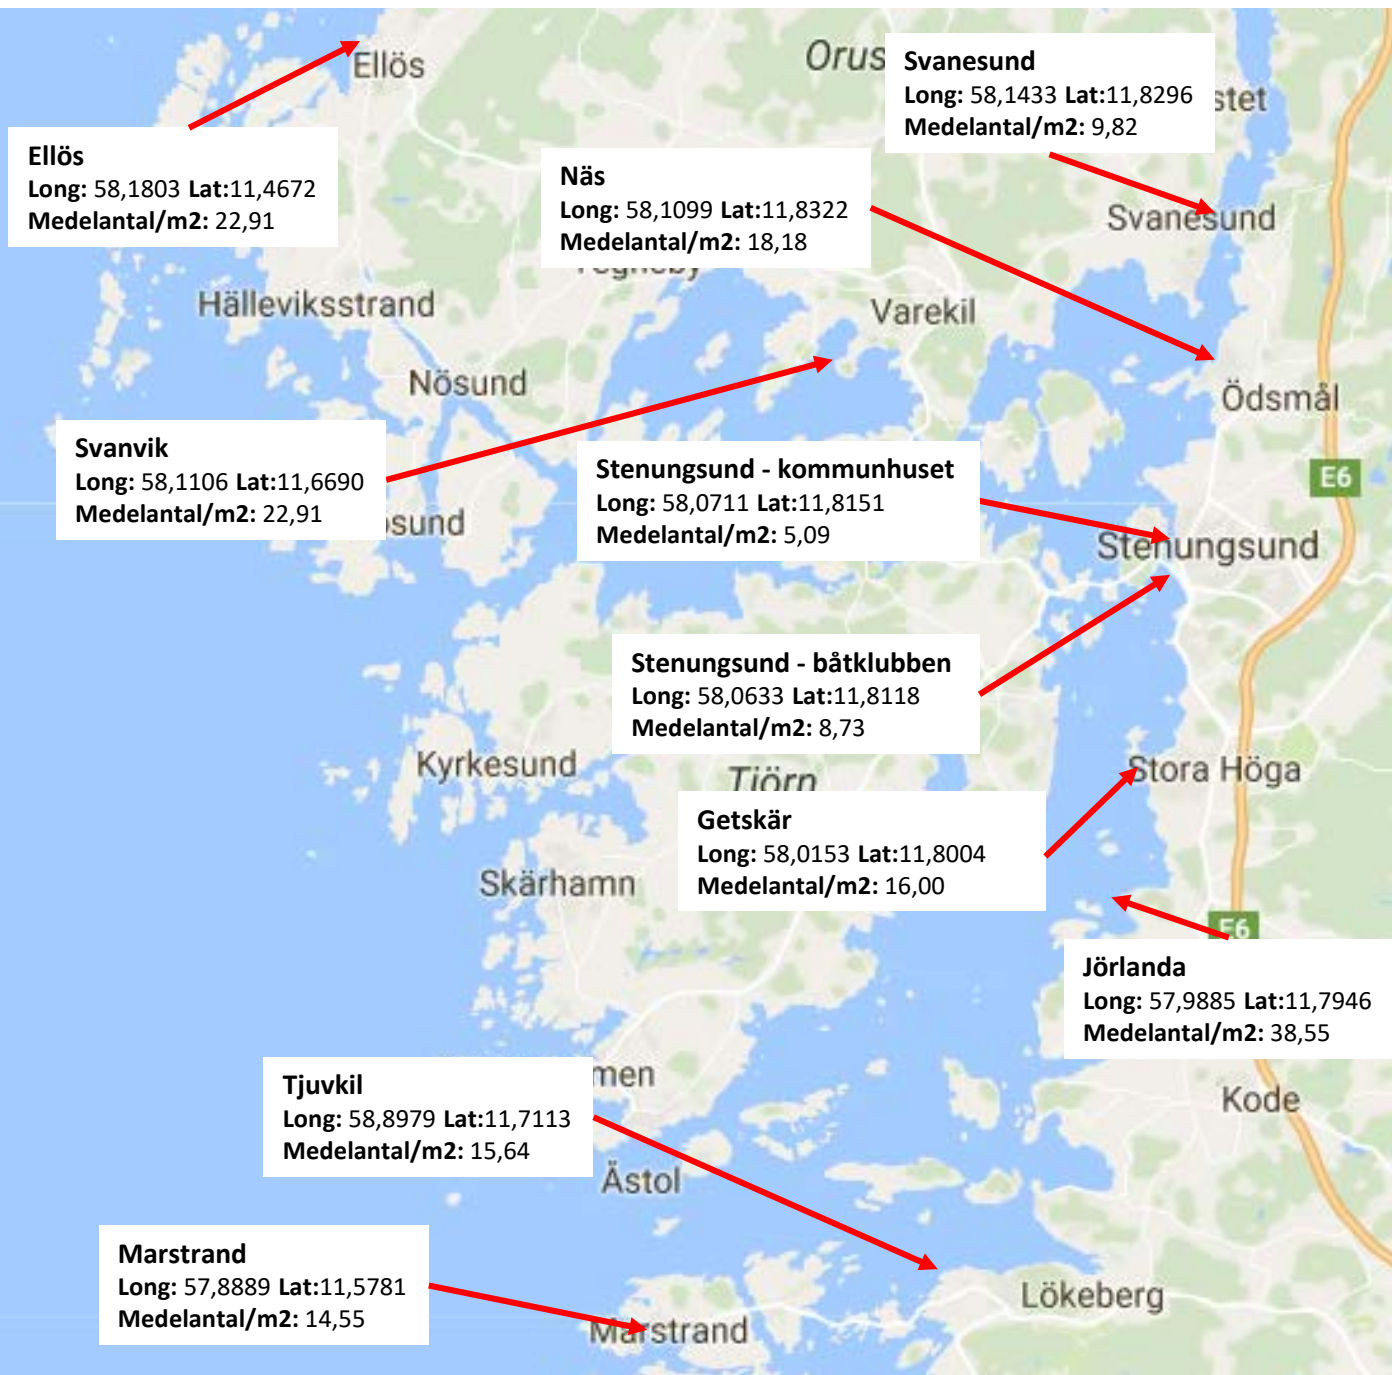

# Undersökningsplatser våren 2017 med medelantal (antal/m<sup>2</sup>) av *Crassostrea gigas*

## Japanska jätteostron (*Crassostrea gigas*), medelvärde, antal/m<sup>2</sup>